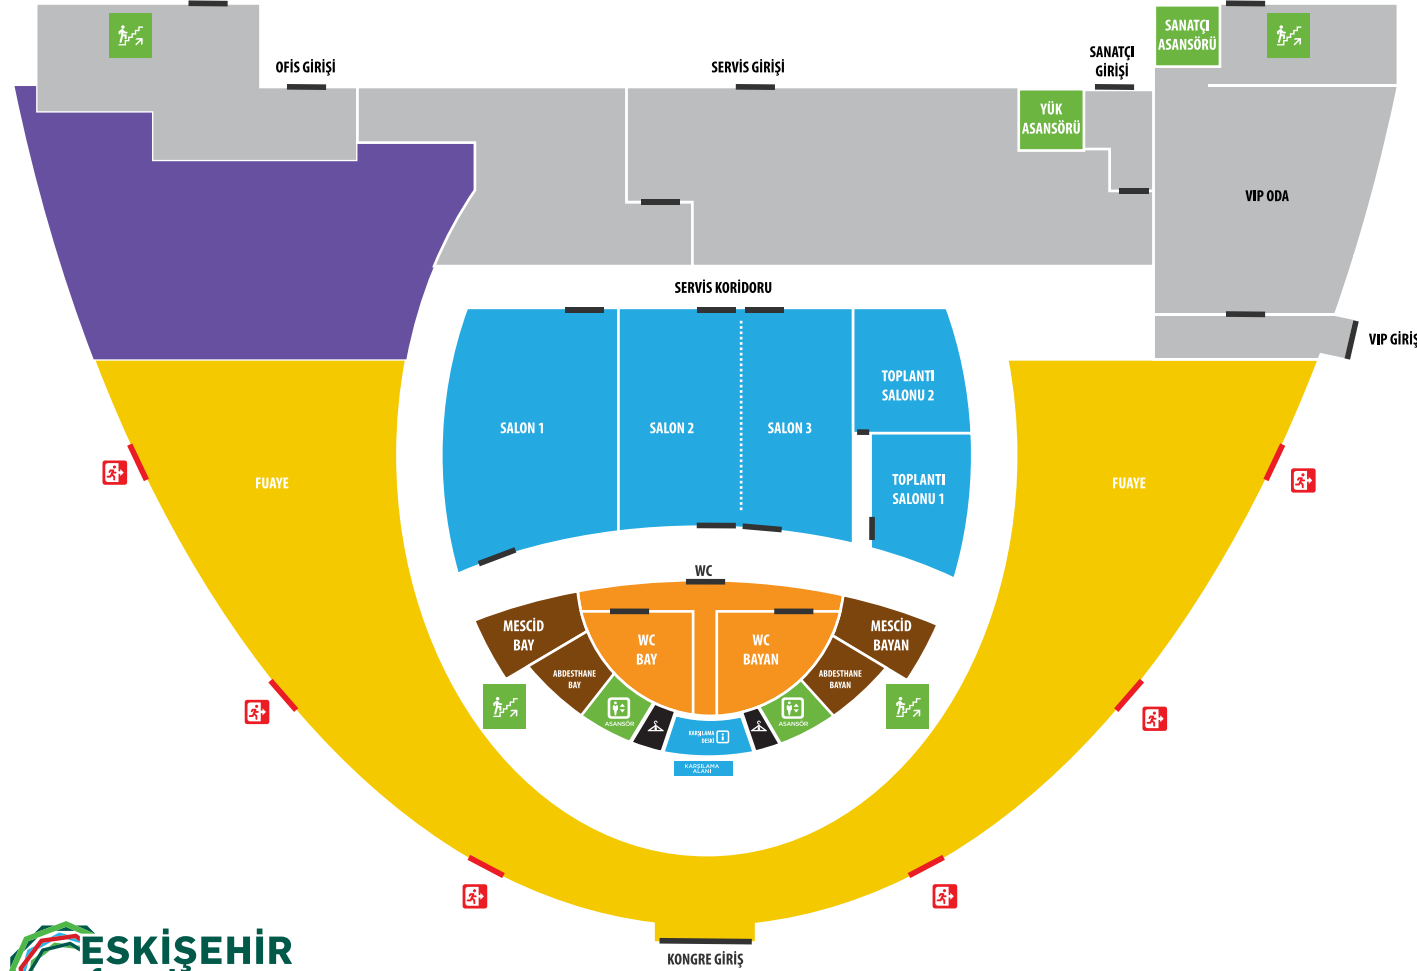

VEHİ KOÇ
KONGRE MERKEZİ

ESKİŞEHİR
fuar kongre
merkezi

ZEMİN KAT